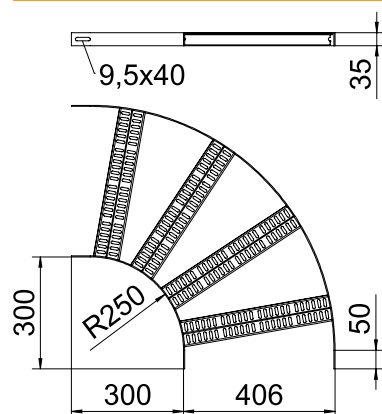

Tehnisko datu lapa

90° līkums ar Z veida spraisli, 35

Art.-Nr. 7099208

90° līkums kuģu būvei paredzētām kabeļu tēpēm, tips SLZ L, ar malas augstums 35 mm, ar iemetinātiem, perforētiem Z formas spraisļiem.

St	Tērauds
SG	karsti gruntēta

Produkta papildus teksta norādījumi Attiecīgie savienotāji ir pasūtāmi atsevišķi.

Pamatdati

Art.-Nr.	7099208
Tips	SLZB L 90 400 SG
Dimensija	B406mm
Materiāls	Tērauds
Materiāla saīsinājums	St
Virsmas saīsinājums	karsti gruntēta
Virsmas saīsinājums	SG
Mazākā VK vienība (VG)	1,00 gab.
Svars	206,00 kg/100 gab.

Tehniskie dati

Platums	400,00 mm
Malas augstums	35,00 mm
Izmērs R	250,00 mm
Līkums (leņķis)	90°
Savienotāja izpildījums	bez savienotāja
Spraisļu izpildījums	Caurumots profils
Sānu malas konstrukcija	plakans profils
Piemērots funkciju nodrošināšanai	<input type="checkbox"/>
Metāla biezums	3,00 mm
Virziena maiņa	horizontāls
Nerūsējošs tērauds, kodināts	<input type="checkbox"/>
Ar engēm	<input type="checkbox"/>
Sānu caurumi	<input type="checkbox"/>
Gara laiduma izpildījums	<input type="checkbox"/>