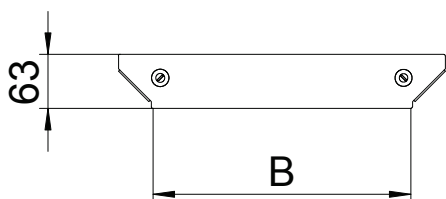

Tehnisko datu lapa

Piemontējamā atzarojuma Magic vāks

Art.-Nr. 7138692

Piemontējamā atzarojuma vāks ar iemontētiem pagriežamiem aizslēgiem.

St	Tērauds
DD	nepārtraukti cinkots cinks/alumīnijs, Double Dip

Produkta papildus teksta norādījumi | Fasondetaļu vāku var izmantot uz jebkura augstuma malām.

Pamatdati

Art.-Nr.	7138692
Tips	DFAAM 600 DD
Apzīmējums 1	Vāks T-izvadam
Apzīmējums 2	priekš RAAM 600
Dimensija	B=600mm
Materiāls	Tērauds
Materiāla saīsinājums	St
Virsmas apstrāde	nepārtraukti cinkots cinks/alumīnijs, Double Dip
Virsmas atbilstošā DIN	DIN EN 10346
Virsmas saīsinājums	DD
Mazākā VK vienība (VG)	1,00 gab.
Svars	45,10 kg/100 gab.

Tehniskie dati

Platums	600,00 mm
Izmērs B	600,00 mm
Stiprinājuma veids	Slēdzene ar grozāmu aizbidni
Loksnes biezums	1,25 mm
Piemērots kabeļu rēnei	<input checked="" type="checkbox"/>
Piemērots kabeļu trepēm	<input checked="" type="checkbox"/>
Nerūsējošs tērauds, kodināts	<input type="checkbox"/>
Gara laiduma izpildījums	<input type="checkbox"/>