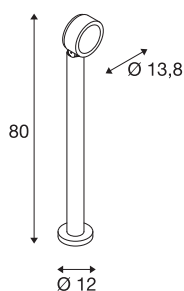

ESKINA Pole

Outdoor staand armatuur, antraciet, 3000/4000K, IP65, dimbaar

Een nieuwe familie in de armatuurwereld van SLV! Met de ESKINA-familie bieden wij u alle mogelijkheden voor buitenverlichting. Het maakt niet uit of het staande armaturen, wand- of plafondarmaturen of displayarmaturen betreft. U kunt voor elke toepassing de passende armaturen vinden. Alle armaturen kunnen naar keuze functioneren op basis van 3000K of 4000K. Versies met bewegingsmelder zijn ook leverbaar.

TECHNISCHE SPECIFICATIES

Art.nr.:	1002907
Primaire nominale spanning	220-240V ~50/60Hz mA/V
Secundaire stroom / secundaire spanning	350mA
Hoogte	80 cm
Diameter	13.8 cm
Nettogewicht	2.019 kg
Brutogewicht	2.804 kg
IP-code	IP 65
Veiligheidsklasse	I
Slagvastheidsklasse	IK02
Slagvastheid	0,2 Joule
Montage	Opbouw
Montagebeschrijving	Vloer
Dimbaar	Ja
Dimtechniek	Fase-afsnijding
Wattage	14.5 W
Lumen	1000 lm
Lichtkleurtemperatuur	3000/4000 Kelvin
Stralingshoek	95 °
Kleur	antraciet
CRI	80
LXXBXX gegevens	L70B50

Lichtbron

916405	
--------	---

Accessoires

230060	GRONDPIN , voor VAP SLIM 30/60/90, VAP, BERRA en SITRA, verzinkt staal
--------	--

Levensduur	36000 h
Omgevingstemperatuur	25 °C
BIG WHITE pagina	516