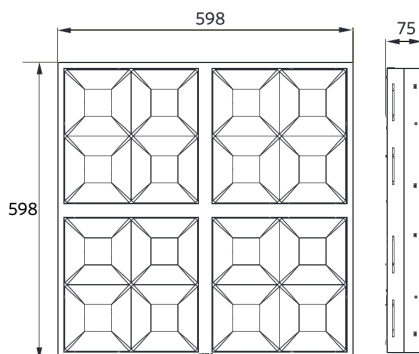

Maatschets (mm)

LEDPanelRc-G Sq598

Fotometrische gegevens