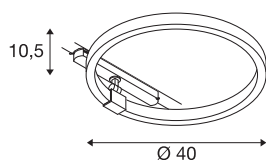

TECHNISCHE SPECIFICATIES

Art.nr.:	1004770
Primaire nominale spanning	220-240V ~50/60Hz mA/V
Secundaire stroom / secundaire spanning	350mA
Hoogte	10.5 cm
Diameter	40 cm
Nettogewicht	0.781 kg
Brutogewicht	1.63 kg
Veiligheidsklasse	II
Montagebeschrijving	Rail plafond
Dimbaar	Ja
Dimtechniek	DALI
Wattage	15.2 W
Lumen	650 lm
Lichtkleurtemperatuur	3000 Kelvin
Stralingshoek	170 °
Kleur	wit
CRI	90
BIG WHITE pagina	772