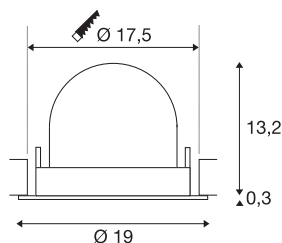

## TECHNISCHE SPECIFICATIES

Art.nr.:	1006044
Aantal verschillende lichtopeningen	1
Secundaire stroom / secundaire spanning	1000/1050mA
Hoogte	13.5 cm
Diameter	19 cm
Inbouwdiameter	17.5 cm
Inbouwdiepte	13.5 cm
Nettogewicht	0.85 kg
Brutogewicht	0.91 kg
Veiligheidsklasse	III
Montage	Inbouw
Montagebeschrijving	Plafond
Wattage	37.4 W
Lumen	3300 lm
Lichtkleurtemperatuur	2700 Kelvin
Stralingshoek	55 °
Kleur	wit
CRI	90
UGR ≤	22
BIG WHITE pagina	57