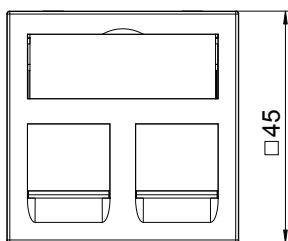

Pamatdati

Art.-Nr.	6119206
Tips	DTG-2A AL1
Apzīmējums 1	DATA Adapteris
Apzīmējums 2	f. 2 konektoriem tips A
Dimensija	45x45mm
Krāsa	aluminija lakots
Materiāls	Polikarbonāts
Materiāla saīsinājums	PC
Mazākā VK vienība (VG)	1,00 gab.
Svars	1,10 kg/100 gab.

Tehnisko datu lapa

Datu pārsūtīšanas tehnikas kronšteins, 1 modulis,
taisna izeja, tips A
Art.-Nr. 6119206

Tehniskie dati

Platums	45,00 mm
Augstums	45,00 mm
Dziļums	9,00 mm
Izmēri	45 x 45 mm
Virsmas noformējums	matēts
Stiprinājuma veids	nofiksēt
Pamatne piezīmēm	ar pamatni piezīmēm
Nesatur halogēnus	<input checked="" type="checkbox"/>
Atvāzams vāciņš	<input type="checkbox"/>
lustras spaiļes	<input type="checkbox"/>
Ar uzdruku	<input type="checkbox"/>
Ar aizsardzību pret putekļiem	<input checked="" type="checkbox"/>
Montāžas atvere	Tips A
Aizsardzības klase	IP20
Nesošais gredzens	<input type="checkbox"/>
Caurspidīgs	<input type="checkbox"/>
Pielietojums	legultais datu savienotājs
Iespēja atbrīvot no sprieguma	<input type="checkbox"/>
Salikšana	Pamatelements ar galveno noseļplāksni