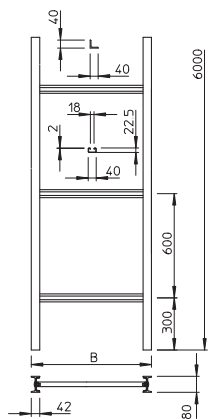

## Industriālās vertikālās kabeļu trepes, 6 m C40

Art.-Nr. 6013430

Vertikālās kabeļu trepes ar malas augstumu 80 mm, ar ieskrūvētiem spraišļiem.

St

Tērauds

FT

karsti cinkots

Produkta papildus teksta norādījumi

### Pamatdati

Art.-Nr.	6013430
Tips	SLS 80 C40 7 FT
Apzīmējums 1	Vert. kabeļu trepe industrijai
Apzīmējums 2	ar C 40 spraišļiem
Ražotājs	OBO
Dimensija	700x6000
Materiāls	Tērauds
Materiāla saīsinājums	St
Virsmas	karsti cinkots
Virsmas atbilstoši DIN	DIN EN ISO 1461
Virsmas saīsinājums	FT
Mazākā VK vienība (VG)	6,00 m
Svars	1.415,33 kg/100 m

## Industriālās vertikālās kabeļu trepes, 6 m C40

Art.-Nr. 6013430

### Tehniskie dati

Garums	6.000,00 mm
Platums	700,00 mm
Malas augstums	80,00 mm
Sānu sienas izpildījums	I veida profils
Spraišņu izpildījums	Necaumurots profils
Piemērots funkciju nodrošināšanai	<input type="checkbox"/>
Nerūsējošs tērauds, kodināts	<input type="checkbox"/>
Sānu caurumi	<input checked="" type="checkbox"/>
Attālums starp spraišņiem	600,00 mm