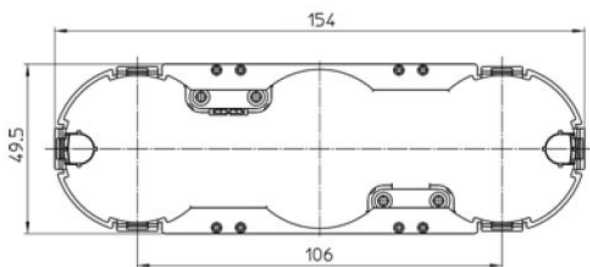

Met afscherming	Nee
Halogeenvrij	Ja
Montagewijze	Holle wand
Vorm	Ovaal
Bouwworm	Inbouwdoos (apparaatdoos)
Uitvoering	Overig
Bevestiging schakelmateriaal	Schroeven
Materiaal	Kunststof
Oppervlaktebescherming	Geen (onbehandeld)
Kleur	Grijs
Beschermingsgraad (IP)	IP20