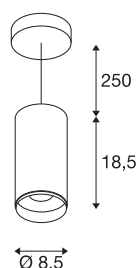

NUMINOS® PD DALI M

Indoor led pendellamp wit/zwart 4000 K 60°

Het NUMINOS verlichtingssysteem van SLV combineert op een perfecte manier functie, design en techniek. Zo kunt u duizend lichtontwerpmogelijkheden met verschillende downlights en spots beleven. Daarbij hoort ook de NUMINOS® PD DALI M, die als pendelarmatuur overtuigt door de beste afwerkings- en lichtkwaliteit. De spot is perfect voor gerichte accentverlichting of voor het verlichten van grotere oppervlakken. De pendelarmatuur overtuigt met een stroomverbruik van 20,1 Watt, een lichtintensiteit van 2060 lumen, een kleurtemperatuur van 4000 Kelvin en de hoge kleurweergave-index van meer dan 90. De montage voert u in een mum van tijd uit. Wanneer kiest u voor de modulaire diversiteit van SLV?

TECHNISCHE SPECIFICATIES

Art.nr.:	1004552
Primaire nominale spanning	220-240V ~50/60Hz mA/V
Secundaire stroom / secundaire spanning	500mA
Pendellengte	250 cm
Hoogte	18.5 cm
Diameter	8.5 cm
Nettogewicht	1.08 kg
Brutogewicht	1.156 kg
Veiligheidsklasse	I
Montage	Opbouw
Montagebeschrijving	Plafond, Plafond met accessoires
Dimbaar	Ja
Dimtechniek	DALI
Wattage	20.1 W
Lumen	2060 lm
Lichtkleurtemperatuur	4000 Kelvin
Stralingshoek	60 °
Kleur	wit
CRI	90
UGR ≤	25
LXXBXX gegevens	L80B50
Levensduur	50000 h