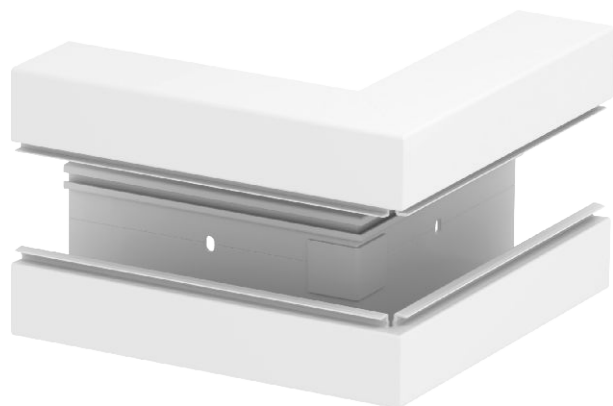

Tehnisko datu lapa

Ārējais stūris

Art.-Nr. 6114320

Ārējais stūris no halogēnus nesaturoša PC/ABS ierīču montāžas kanālu GKH virzienu maiņai.

PC/ABS Polikarbonāts/Acrylnitril-Butadien-Styrol

Produkta papildu apraksts 1 | Kanāla vāku jāpasūta atsevišķi.

Pamatdati

Art.-Nr.	6114320
Tips	GKH-A70170RW
Dimensija	70x170
Krāsa	dzidri balts
RAL numurs	9010
Materiāls	Polikarbonāts/akrilnitrils-butadiēns-stirols
Materiāla saīsinājums	PC/ABS
Mazākā VK vienība (VG)	1,00 gab.
Svars	119,00 kg/100 gab.

Tehniskie dati

Garums	270,00 mm
Augstums	70,00 mm
Vāku skaits	0,00
Izpildījums	Apakšējā daļa
paredzēts kanāla platumam	170,00 mm
paredzēts kanāla augstumam	70,00 mm
Nesatur halogēnus	<input checked="" type="checkbox"/>
Kabeļu stiprinājuma spaiļi	<input type="checkbox"/>
Kanālu savienotājs	<input type="checkbox"/>
Augšējā daļa montāžas veids	iekšpusē
Grīdā izveidoti caurumi montāžas vajadzībām	<input checked="" type="checkbox"/>
augšējās daļas platums	76,5 mm
Augšējās daļas platums 2	0,00 mm
Augšējās daļas platums 3	0,00 mm
Aizsargplēve	<input checked="" type="checkbox"/>
Simetrisks	<input checked="" type="checkbox"/>
Leņķa diapazons	90,00 - 90,00 °