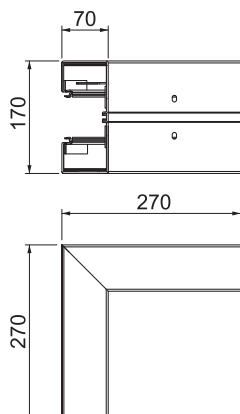

Tehnisko datu lapa

Ārējais stūris

Art.-Nr. 6114320

Ārējais stūris no halogēnus nesaturoša PC/ABS ierīču montāžas kanālu GKH virzienu maiņai.

PC/ABS Polikarbonāts/Acrylnitril-Butadien-Styrol

Produkta papildu apraksts 1 | Kanāla vāku jāpasūta atsevišķi.

Pamatdati

Art.-Nr.	6114320
Tips	GKH-A70170RW
Dimensija	70x170
Krāsa	dzidri balts
RAL numurs	9010
Materiāls	Polikarbonāts/akrilnitrils-butadiēns-stirols
Materiāla saīsinājums	PC/ABS
Mazākā VK vienība (VG)	1,00 gab.
Svars	119,00 kg/100 gab.

Tehniskie dati

Garums	270,00 mm
Augstums	70,00 mm
Vāku skaits	0,00
Izpildījums	Apakšējā daļa
paredzēts kanāla platumam	170,00 mm
paredzēts kanāla augstumam	70,00 mm
Nesatur halogēnus	<input checked="" type="checkbox"/>
Kabeļu stiprinājuma spaiļi	<input type="checkbox"/>
Kanālu savienotājs	<input type="checkbox"/>
Augšējā daļa montāžas veids	iekšpusē
Grīdā izveidoti caurumi montāžas vajadzībām	<input checked="" type="checkbox"/>
augšējās daļas platums	76,5 mm
Augšējās daļas platums 2	0,00 mm
Augšējās daļas platums 3	0,00 mm
Aizsargplēve	<input checked="" type="checkbox"/>
Simetrisks	<input checked="" type="checkbox"/>
Leņķa diapazons	90,00 - 90,00 °