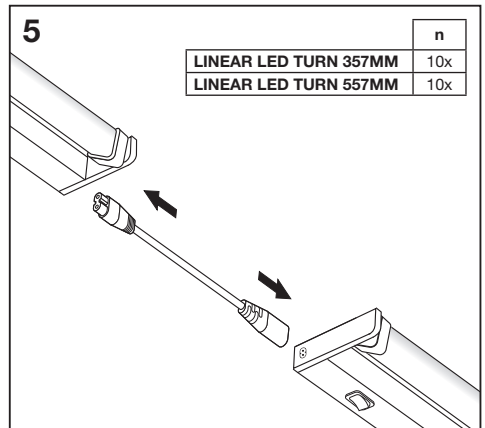

LINEAR LED TURN

	EAN	W	lm Light Source	lm Output	K	V~	mA	Hz	DF	▽(°)	
LINEAR LED TURN 357MM 830	4058075268388	6	650	380	3000	220-240	30	50/60	>0.9	120	10000
LINEAR LED TURN 557MM 830	4058075227972	10	1000	620	3000	220-240	48	50/60	>0.9	120	10000