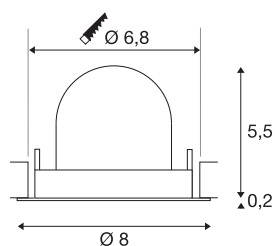

TECHNISCHE SPECIFICATIES

Art.nr.:	1005824
Aantal verschillende lichtopeningen	1
Secundaire stroom / secundaire spanning	200mA
Hoogte	5.7 cm
Diameter	8 cm
Inbouwdiameter	6.8 cm
Inbouwdiepte	11 cm
Nettogewicht	0.11 kg
Brutogewicht	0.118 kg
Veiligheidsklasse	III
Montage	Inbouw
Montagebeschrijving	Plafond
Wattage	7 W
Lumen	670 lm
Lichtkleurtemperatuur	2700 Kelvin
Stralingshoek	20 °
Kleur	wit
CRI	90
UGR ≤	16
BIG WHITE pagina	49