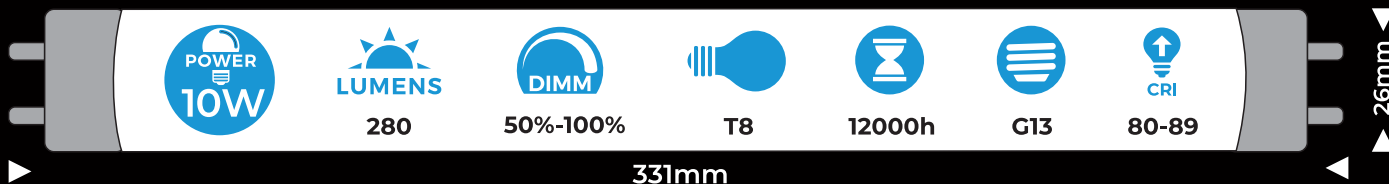

PATRON

FLUORESCENT TUBE

05752
05753
05754
05755

Scan me

www.patronbulbs.com

Manufactured in PRC

ENERGY LABEL
YIJA
IE IA
енергия · ενεργεια

PATRON

10.00 kWh/1000h

CE EAC

MPN

EAN

COLOR

| | | |
|-------|---------------|------|
| 05752 | 5941029897644 | 2700 |
| 05753 | 5941029897651 | 3000 |
| 05754 | 5941029897668 | 4000 |
| 05755 | 5941029897675 | 6500 |