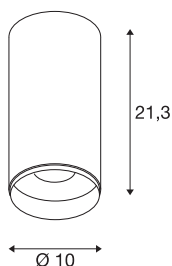

NUMINOS® CL DALI L

Indoor led plafondopbouwlamp zwart/zwart 2700 K 24°

Design, techniek en functie in perfectie: NUMINOS is het armatuursysteem van SLV, dat alles met elkaar combineert. Zo kunt u met verschillende downlights en spots duizend lichtontwerpmogelijkheden beleven. Ook met de NUMINOS® CL DALI L led-plafondopbouwarmatuur voor binnen, die overtuigt door de beste afwerkings- en lichtkwaliteit. Met de spot kiest u voor puntverlichting of voor hoogwaardige verlichting van grotere oppervlakken. De plafondinbouwarmatuur overtuigt met een stroomverbruik van 28 Watt, een lichtintensiteit van 2440 lumen, een kleurtemperatuur van 2700 Kelvin en een kleurweergave-index van 90. De eenvoudige montage is dan slechts nog een formaliteit. Wanneer kiest u voor de modulaire diversiteit van SLV?

TECHNISCHE SPECIFICATIES

Art.nr.:	1004602
Primaire nominale spanning	220-240V ~50/60Hz mA/V
Secundaire stroom / secundaire spanning	700mA
Hoogte	21.3 cm
Diameter	10 cm
Nettogewicht	0.75 kg
Brutogewicht	1 kg
Veiligheidsklasse	I
Montage	Opbouw
Montagebeschrijving	Plafond
Dimbaar	Ja
Dimtechniek	DALI
Wattage	28 W
Lumen	2440 lm
Lichtkleurtemperatuur	2700 Kelvin
Stralingshoek	24 °
Kleur	zwart
CRI	90
UGR ≤	19
LXXBXX gegevens	L80B50
Levensduur	50000 h
BIG WHITE pagina	84