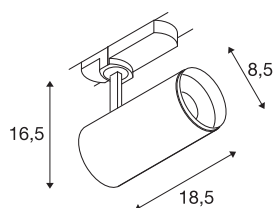

## TECHNISCHE SPECIFICATIES

Art.nr.:	1004470
Primaire nominale spanning	220-240V ~50/60Hz mA/V
Secundaire stroom / secundaire spanning	500mA
Lengte	18.5 cm
Hoogte	16.5 cm
Diameter	8.5 cm
Nettogewicht	0.83 kg
Brutogewicht	1.13 kg
Veiligheidsklasse	I
Montagebeschrijving	Rail plafond
Dimbaar	Ja
Dimtechniek	DALI
Wattage	20.1 W
Lumen	1955 lm
Lichtkleurtemperatuur	3000 Kelvin
Stralingshoek	24 °
Kleur	wit
CRI	90
UGR ≤	16
LXXBXX gegevens	L80B50
Levensduur	50000 h
BIG WHITE pagina	64