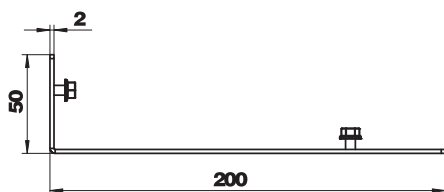

Tehnisko datu lapa

Savienotājs kanāla posmam ar suku līsti

Art.-Nr. 7403855

Kanālu posmu un fasondetaļu savienojuma elements.

St	Tērauds
FS	cinkots

Pamatdati

Art.-Nr.	7403855
Tips	OKB V 250
Apzīmējums 1	Savienojums
Apzīmējums 2	priekš OKB ar otas izvadu
Materiāls	Tērauds
Materiāla saīsinājums	St
Virsmas	cinkots
Virsmas atbilstoši DIN	DIN EN 10346
Virsmas saīsinājums	FS
Mazākā VK vienība (VG)	1,00 gab.
Svars	20,24 kg/100 gab.

Tehniskie dati

Grīdas plāksne	<input type="checkbox"/>
Iespējams iemontēt blīvi	<input type="checkbox"/>
Piemērots kompensācijas šuvei	<input type="checkbox"/>
Ar potenciāla izlīdzināšanu	<input type="checkbox"/>
Augšējā daļa, noņemama	<input type="checkbox"/>