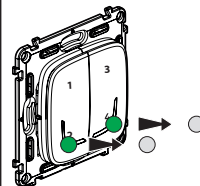

Cele două indicatoare ale comenzii fără fir trec la lumină verde fixă, apoi se sting. Comanda dvs. este în stare de funcționare.