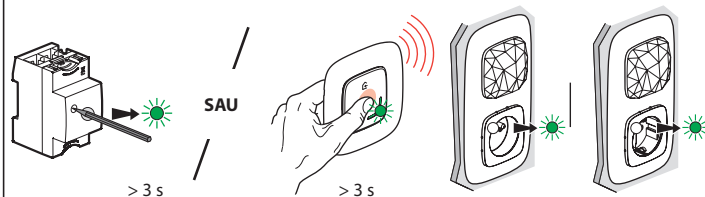

Modul de control

SAU

Conținut:

Comandă fără fir
cu 4 scenarii

Placă ornamentală

x 4

Benzi dublu adezive
repoziționabile

Bandă de frecvențe: 2,4 - 2,4835 Ghz
Nivel de putere: < 100 mW

LE12186AA

① Începeți configurarea comenzii fără fir cu 4 scenarii

Apăsați pe butonul de configurare al modulului de control **SAU** în centrul comenzii generale fără fir acasă/plecat **până când** indicatorul emite un timp scurt lumină verde, **apoi încetați să mai apăsați**. Toate indicatoarele produselor cablate emit lumină verde fixă.