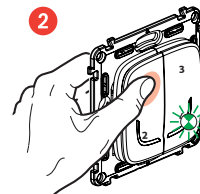

LE12186AA

① Începeți configurarea comenzii fără fir cu 4 scenarii

Apăsați pe butonul de configurare al modulului de control **SAU** în centrul comenzii generale fără fir acasă/plecat **până când** indicatorul emite un timp scurt lumină verde, **apoi încetați să mai apăsați**. Toate indicatoarele produselor cablate emit lumină verde fixă.

② Pregătiți comanda fără fir cu 4 scenarii

Scoateți banda de protecție

Apăsați **scurt** pe **unul dintre butoanele** comenzii fără fir pentru a o activa; indicatorul din partea de jos, dreapta, emite lumină verde intermitentă.