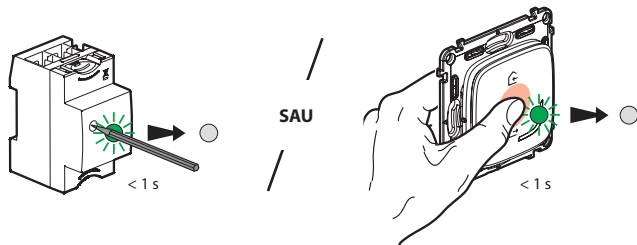

LE12186AA

① Începeți configurarea comenzii fără fir cu 4 scenarii

Apăsați pe butonul de configurare al modulului de control **SAU** în centrul comenzii generale fără fir acasă/plecat **până când** indicatorul emite un timp scurt lumină verde, **apoi încetați să mai apăsați**. Toate indicatoarele produselor cablate emit lumină verde fixă.

② Pregătiți comanda fără fir cu 4 scenarii

Scoateți banda de protecție

Apăsați **scurt** pe **unul dintre butoanele** comenzii fără fir pentru a o activa; indicatorul din partea de jos, dreapta, emite lumină verde intermitentă.

Cele două indicatoare ale comenzii fără fir trec la lumină verde fixă, apoi se sting. Comanda dvs. este în stare de funcționare.

3 Finalizați configurarea

Pentru a termina instalarea, apăsați scurt pe butonul de configurare al **modului de control** sau în centrul **comenzii generale fără fir acasă/plecat**.