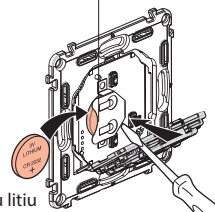

Cele două indicatoare ale comenzii fără fir trec la lumină verde fixă, apoi se sting. Comanda dvs. este în stare de funcționare.

3 Finalizați configurarea

Pentru a termina instalarea, apăsați scurt pe butonul de configurare al **modului de control** sau în centrul **comenzii generale fără fir acasă/plecat**.

Înlocuirea bateriei

Dacă LED-ul din partea de jos, dreapta, emite de 3 ori lumină roșie când apăsați pe comanda cu 4 scenarii -> **baterie slabă**

Baterie cu litiu
CR 2032
3 V

DECLARAȚIE UE DE CONFORMITATE SIMPLIFICATĂ