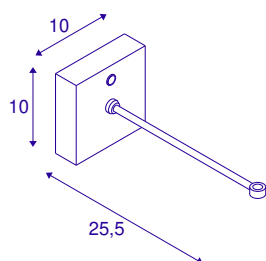

FITU CRANE BASE

zwart

De moderne wandhouder FITU CRANE BASE dient als houder voor pendelarmaturen van de FITU-serie met een open kabeleinde. De houder is gemaakt van staal en is leverbaar in de kleuren zwart en wit. Daardoor hebt u talloze combinatiemogelijkheden.

TECHNISCHE SPECIFICATIES

Art.nr.:	1004682
Nominale spanning	220-240V ~50/60Hz V
Breedte	10 cm
Hoogte	10 cm
Diepte	25.5 cm
Nettogewicht	0.511 kg
Brutogewicht	0.77 kg
IP-code	IP 20
Veiligheidsklasse	I
Montage	Opbouw
Montagebeschrijving	Wand
Kleur	zwart
BIG WHITE pagina	214