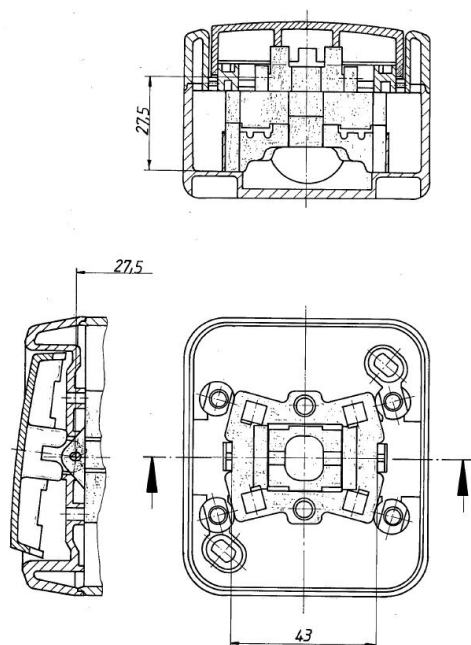

Aantal wippen	1
Schakelstroom voor fluorescentielampen	6Schakelstroom voor fluorescentielampen
Nom. spanning	250Volt
Bedieningswijze	Wip/drukker
Montagewijze	Opbouw (stucwerk)
Materiaal	Overig
Oppervlaktebescherming	Geen (onbehandeld)
Kleur	Grijs
Geschikt voor beschermingsgraad (IP)	IP54