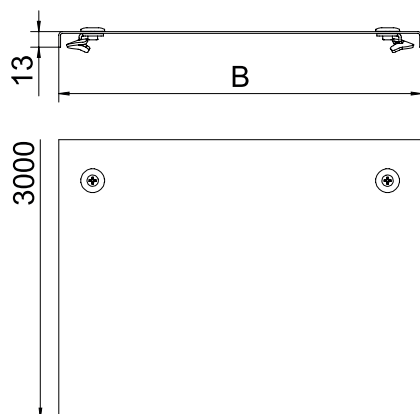

Tehnisko datu lapa

Vāks ar grozāmu aizbīdni

Art.-Nr. 6052712

Kabeļu reņu un kabeļu trepju vāks ar pagriežamiem aizslēgiem.

St Tērauds

DD nepārtraukti cinkots cinks/alumīnijs, Double Dip

Produkta papildus teksta norādījumi

Perpendikulārs robojums no 500 mm platuma.

Produkta papildu apraksts 1

Ja vāki tiek izmantoti ārpus telpām, ir jāveic papildu pasākumi aizsardzībai pret vēju.

Pamatdati

Art.-Nr.	6052712
Tips	DRL 300 DD
Apzīmējums 1	Vāks ar pagr.sviru
Apzīmējums 2	kabeļu reņem un kabeļu trepēm
Ražotājs	OBO
Dimensija	300x3000
Materiāls	Tērauds
Materiāla saīsinājums	St
Virsmas	nepārtraukti cinkots cinks/alumīnijs, Double Dip
Virsmas atbilstoši DIN	DIN EN 10346
Virsmas saīsinājums	DD
Mazākā VK vienība (VG)	3,00 m
Svars	263,34 kg/100 m

Tehnisko datu lapa

Vāks ar grozāmu aizbīdņi

Art.-Nr. 6052712

Tehniskie dati

Garums	3.000,00 mm
Platums	300,00 mm
Malas augstums	35,00 mm
Izmērs B	300,00 mm
Izmērs H	15,00 mm
Pagriežamo sviru skaits	6,00 stundas
Stiprinājuma veids	Slēdzene ar grozāmu aizbīdņi
Loksnes biezums	1,00 mm
Piemērots kabeļu renei	<input checked="" type="checkbox"/>
Piemērots režģveida renei	<input type="checkbox"/>
Piemērots kabeļu trepēm	<input checked="" type="checkbox"/>
Piemērots funkciju nodrošināšanai	<input type="checkbox"/>
Nerūsējošs tērauds, kodināts	<input type="checkbox"/>