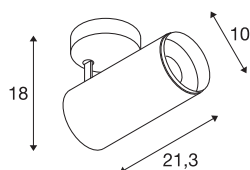

## NUMINOS® SPOT DALI L

Indoor led plafondopbouwlamp zwart/zwart 4000 K 24°

Het NUMINOS verlichtingssysteem van SLV combineert techniek, design en functionaliteit als geen ander. Zo kunt u met verschillende downlights en spots duizend lichtontwerpmogelijkheden beleven. Zoals met de NUMINOS® SPOT DALI L led-plafondopbouwarmatuur voor binnen, die overtuigt door zijn hoogwaardige afwerkings- en lichtkwaliteit. De spot is perfect voor gerichte accentverlichting of voor het verlichten van grotere oppervlakken. De plafondopbouwarmatuur overtuigt met een stroomverbruik van 28 Watt, een lichtintensiteit van 2675 lumen, een kleurtemperatuur van 4000 Kelvin en een kleurweergave-index van 90. De montage voert u in een mum van tijd uit. Wanneer kiest u voor NUMINOS van SLV: de modulaire diversiteit wacht op u?

## TECHNISCHE SPECIFICATIES

Art.nr.:	1004594
Primaire nominale spanning	220-240V ~50/60Hz mA/V
Secundaire stroom / secundaire spanning	700mA
Lengte	21.3 cm
Hoogte	18 cm
Diameter	10 cm
Nettogewicht	1.07 kg
Brutogewicht	1.145 kg
Veiligheidsklasse	I
Montage	Opbouw
Montagebeschrijving	Plafond
Dimbaar	Ja
Dimtechniek	DALI
Wattage	28 W
Lumen	2675 lm
Lichtkleurtemperatuur	4000 Kelvin
Stralingshoek	24 °
Kleur	zwart
CRI	90
UGR ≤	19
LXXBXX gegevens	L80B50
Levensduur	50000 h