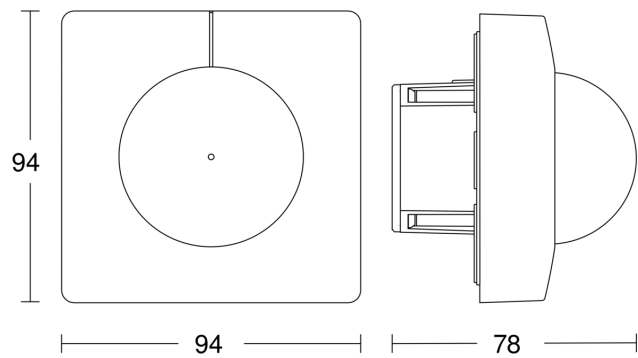

IS 3360

COM1 - inbouw vierkant
EAN 4007841 033460

Toebehoren

EAN 4007841 009151	Afstandsbediening Smart Remote
EAN 4007841 559410	Service-afstandsbediening RC8

Registratiebereik

Mögliche Montagehöhe: 2,50 m – 4,00 m
Orange: radial
Schwarz: tangential

Maten

aansluitschema Master