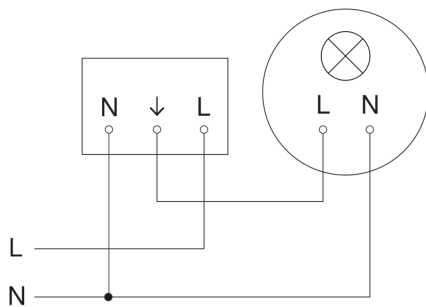

## Registratiebereik

Mögliche Montagehöhe: 2,50 m – 4,00 m  
Orange: radial  
Schwarz: tangential

## aansluitschema Master