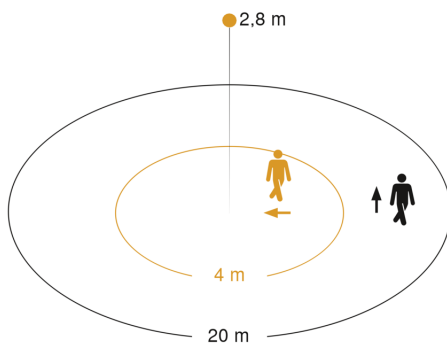

IS 3360

COM1 - inbouw vierkant
EAN 4007841 033460

Toebehoren

EAN 4007841 009151	Afstandsbediening Smart Remote
EAN 4007841 559410	Service-afstandsbediening RC8

Registratiebereik