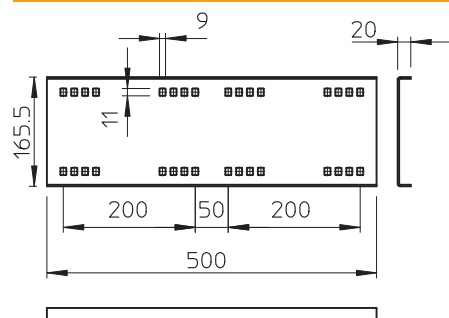

Tehnisko datu lapa

Garenais savienotājs 160

Art.-Nr. 6227708

Garenais savienotājs WKSG un WKLK tipa gara laiduma kabelu reņu un trepju ar malas augstumu 160 mm savienošanai.

St	Tērauds
FS	cinkots

Produkta papildus teksta norādījumi | Komplektā attiecīgās skrūves, paplāksnes un uzgriežņi.

Pamatdati

Art.-Nr.	6227708
Tips	WRVL 160 FS
Apzīmējums 1	Taisns savienojums
Apzīmējums 2	sistēmai lieliem attāl. 160
Dimensija	160x500
Materiāls	Tērauds
Materiāla saīsinājums	St
Virsmas	cinkots
Virsmas atbilstoši DIN	DIN EN 10346
Virsmas saīsinājums	FS
Mazākā VK vienība (VG)	2,00 gab.
Svars	218,00 kg/100 gab.

Tehnisko datu lapa

Garenais savienotājs 160

Art.-Nr. 6227708

Tehniskie dati

Malas augstums	160,00 mm
Izpildījums	Garenais savienotājs
Loksnes biezums	2,50 mm
Piemērots kabeļu nesošās sistēmas augstumam	110,00 mm
Piemērots kabeļu renei	<input checked="" type="checkbox"/>
Piemērots režģveida renei	<input type="checkbox"/>
Piemērots kabeļu trepēm	<input checked="" type="checkbox"/>
Piemērots funkciju nodrošināšanai	<input type="checkbox"/>
Likumu savienotājs, horizontāls	<input type="checkbox"/>
Likumu savienotājs, vertikāls	<input type="checkbox"/>
Nerūsējošs tērauds, kodināts	<input type="checkbox"/>
Savienojuma veids	Skrūvējams savienotājs