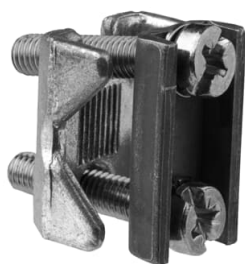

## XLP00 Prismenklemme Kabelquerschnitt 1,5-70mm<sup>2</sup> VPE 3

### Allgemeine Informationen

Typ	SPC-XLP00/3
Bestellnummer	1SEP407732R0001
EAN	7025840013686
Beschreibung	XLP00 Prismenklemme Kabelquerschnitt 1,5-70mm <sup>2</sup> VPE 3
Langbeschreibung	XLP00 Prismenklemme Kabelquerschnitt 1,5-70mm <sup>2</sup> VPE 3