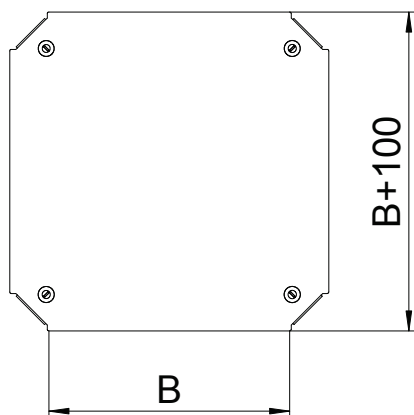

## Krusteņa vāks Magic

Art.-Nr. 7138982

Krusteņa vāks ar iemontētiem pagriežamiem aizslēgiem.

<b>St</b>	Tērauds
<b>DD</b>	nepārtraukti cinkots cinks/alumīnijs, Double Dip

Produkta papildus teksta norādījumi | Fasondetaļu vāku var izmantot uz jebkura augstuma malām.

### Pamatdati

Art.-Nr.	7138982
Tips	DFKM 600 DD
Apzīmējums 1	Vāks krusta savienojumam
Apzīmējums 2	priekš RKM 600
Dimensija	B=600mm
Materiāls	Tērauds
Materiāla saīsinājums	St
Virsmas atbilstošība DIN	DIN EN 10346
Virsmas saīsinājums	DD
Mazākā VK vienība (VG)	1,00 gab.
Svars	480,10 kg/100 gab.

### Tehniskie dati

Platums	600,00 mm
Izmērs B	600,00 mm
Stiprinājuma veids	Slēdzene ar grozāmu aizbidni
Loksnes biezums	1,25 mm
Piemērots kabeļu rēnei	<input checked="" type="checkbox"/>
Piemērots kabeļu trepēm	<input checked="" type="checkbox"/>
Nerūsējošs tērauds, kodināts	<input type="checkbox"/>