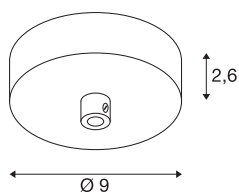

FITU

plafondrozet chroom

Bij de SLV FITU plafondrozet in chroom gaat het om een fraaie plafondrozet voor de opbouwmontage van pendelarmaturen van de FITU-serie.

TECHNISCHE SPECIFICATIES

Art.nr.	1004746
IP-code	IP 20
Primaire nominale spanning	220-240V ~50/60Hz
Nominale spanning	220-240V ~50/60Hz V
Veiligheidsklasse	I
Kleur	chroom
Hoogte	2.6 cm
Diameter	9 cm
Nettogewicht	0.178 kg
Brutogewicht	0.229 kg
BIG WHITE pagina	151