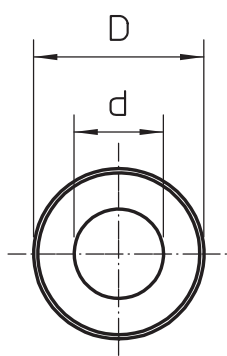

Universāli lietojama paplāksne ar lielu ārējo diametru.

<b>St</b>	Tērauds
<b>G</b>	galvaniski cinkota

#### Pamatdati

Art.-Nr.	3402223
Tips	WS M10 D28 G
Apzīmējums 1	Paplāksne
Dimensija	M10
Materiāls	Tērauds
Materiāla saīsinājums	St
Virsmas apstrāde	galvaniski cinkota
Virsmas atbilstošā DIN	DIN EN 12329
Virsmas saīsinājums	G
Mazākā VK vienība (VG)	100,00 gab.
Svars	1,02 kg/100 gab.

#### Tehniskie dati

Izmērs D	28,00 mm
Izmērs d	11,00 mm
Attālums h	2,50 mm
Viņne	M10
Materiāla biezums	2,50 mm