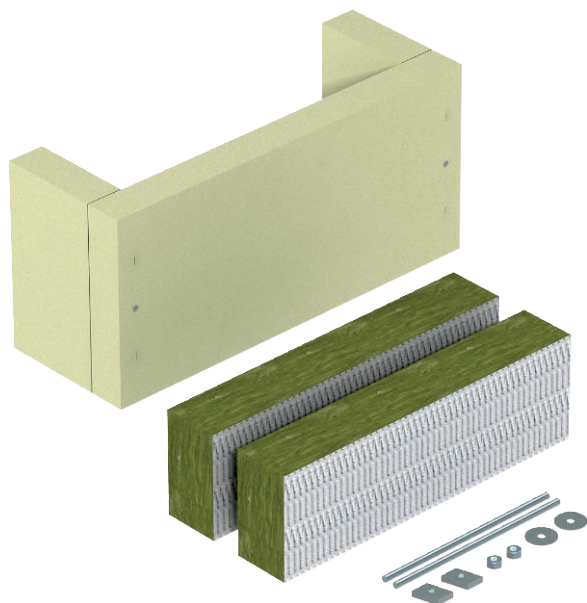

Tehnisko datu lapa

Trīspusējs kabeļu nostiepes fiksators, ar minerālvati,
iekšējais augstums 115 mm
Preces Nr. 7215706

Kabeļu nostiepes fiksators kā efektīvs atbalsta līdzeklis vertikālai kabeļu instalācijai saskaņā ar DIN 4102 12. daļu, sertificēts visu tipu kabeļiem un visām vertikālajām instalācijas sistēmām. Funkciju nodrošinājuma klases E30 līdz E90. Korpus, ietverot minerālšķiedras plāksnes, nostiprināšanas materiālus, kasetni ar ugunsdrošo pārklājumu ASX un marķējuma plāksnīti.

Pamatdati

Art.-Nr.	7215706
Tips	ZSE90-35-11
Apzīmējums 1	Ugunsdr.kabeļu stipr.aizsēgs
Apzīmējums 2	vertikālai kabeļu instalācijai
Mazākā VK vienība (VG)	1 gab.
Svars	466,00 kg/100 gab.

Tehniskie dati

Garums	140,00 mm
Platums	440,00 mm
Augstums	160,00 mm
Izmērs B	440,00 mm
Attālums b	350,00 mm
Izmērs H	140,00 mm
Izmērs T	160,00 mm
Izmērs t	115,00 mm
Ugunsdrošības instalācija	Mikstais noblīvējums
Forma	stūrainis
Biezums	45,00 mm
Nepieciešamie piederumi	<input type="checkbox"/>