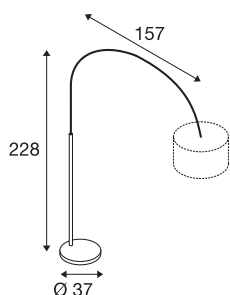

## FENDA BOW BASIS E27

### Indoor staande armatuur wit

Met de FENDA BOW BASIS beleeft de moderne gebogen staande armatuur haar nieuwe editie in fris design. Door de in een massieve vloerplaat verankerde, chroomkleurige boogarm overspant het armatuur een meter afstand van basis tot kap. De fitting maakt de combinatie met diverse kappen uit de FENDA serie mogelijk. Om een optimale belichting te kunnen garanderen is de boogarm zelf 180° draaibaar. Uitgerust met een E27 fitting is de FENDA BOW BASIS geschikt voor de montage van LEDs en spaarlampen. De armatuur wordt via de vlakke eurostekker direct op 230 V netspanning aangesloten. Bovendien beschikt hij over een in de voedingskabel ingebouwde voetschakelaar.

### TECHNISCHE SPECIFICATIES

Art.nr.:	1003028
Fitting	E27
Aantal fittingen	1
Primaire nominale spanning	220-240V ~50/60Hz mA/V
Horizontaal draaibereik	180 °
Lengte	157 cm
Breedte	37 cm
Hoogte	228 cm
Nettogewicht	23.331 kg
Brutogewicht	26.327 kg
IP-code	IP 20
Veiligheidsklasse	II
Slagvastheidsklasse	IK03
Slagvastheid	0,35 Joule
Montage	Mobiel
Wattage	25 W
Kleur	wit
BIG WHITE pagina	106