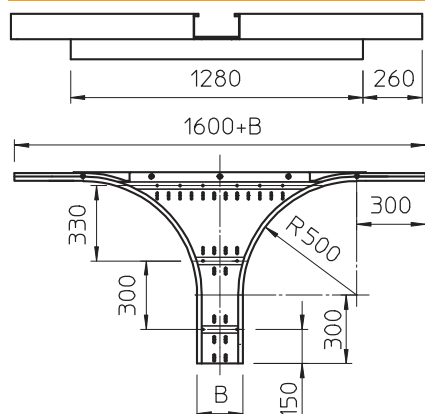

## Montāžas/atzarojuma detaļa 110

Art.-Nr. 6098457

Montāžas/atzarojuma detaļa izmantošanai horizontāli Visām gara laiduma kabelu renēm ar malas augstumu 110 mm.

<b>St</b>	Tērauds
<b>FT</b>	karsti cinkots

### Pamatdati

Art.-Nr.	6098457
Tips	WRAA 150 FT
Apzīmējums 1	T-Izvads
Apzīmējums 2	lielo attalumu renei 110
Dimensija	110x500
Materiāls	Tērauds
Materiāla saīsinājums	St
Virsmas	karsti cinkots
Virsmas atbilstoši DIN	DIN EN ISO 1461
Virsmas saīsinājums	FT
Mazākā VK vienība (VG)	1,00 gab.
Svars	1.955,00 kg/100 gab.

### Tehniskie dati

Platums	500,00 mm
Malas augstums	110,00 mm
Izmērs B	500,00 mm
Savienotāja izpildījums	bez savienotāja
Loksnes biezums	2,00 mm
Nerūsējošs tērauds, kodināts	<input type="checkbox"/>
Gara laiduma izpildījums	<input checked="" type="checkbox"/>