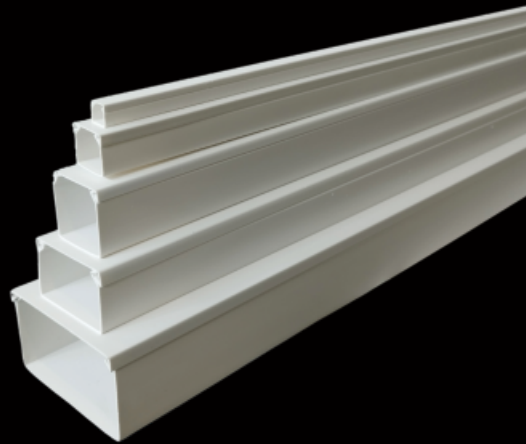

## CABLE TRUNKING WITH REMOVABLE COVER

Scan me

Manufactured in PRC

thorgeon

	15234	91	2m 20X10
	15235	130	2m 25X16
	15236	183	2m 25X25
	15237	215	2m 40X25
	15238	302	2m 40X40
	15239	473	2m 60X40
	15240	551	2m 60X60
	15241	579	2m 80X40
	15242	600	2m 80X60
	15243	612	2m 100X40
	15244	742	2m 100X60