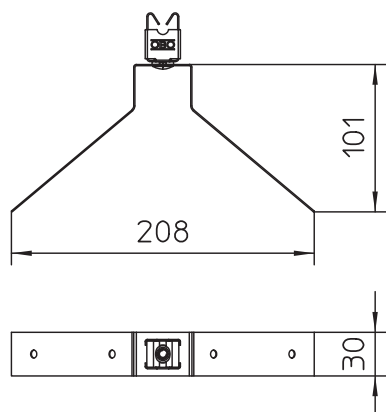

Tehnisko datu lapa

Jumta vadu turētājs kores kārņiņam, metāla jumti, Rd 8

Art.-Nr. 5202510

- apajiem vadiem Rd 8
- piemērots metāla jumtiem

A2 Nerūsējošais tērauds 1.4301

Pamatdati

Art.-Nr.	5202510
Tips	132 P VA
Krāsa	tērauda
Materiāls	Nerūsējošais tērauds, materiāls 1.4301
Materiāla saīsinājums	A2
Mazākā VK vienība (VG)	20,00 gab.
Svars	8,42 kg/100 gab.

Tehniskie dati

Pielietojums	Kore/grope
Stiprinājuma veids, trepes	ar apskavu
Vadītāja diametrs no/līdz	8,00 - 8,00
Montāžas veids	spriegojams
Montāžas augstums	20,00 mm
Pielāgots	Rd 8 mm
Fiksatora materiāls	nerūsējošais tērauds (V2A)
Balsteņa materiāls	nerūsējošais tērauds (V2A)