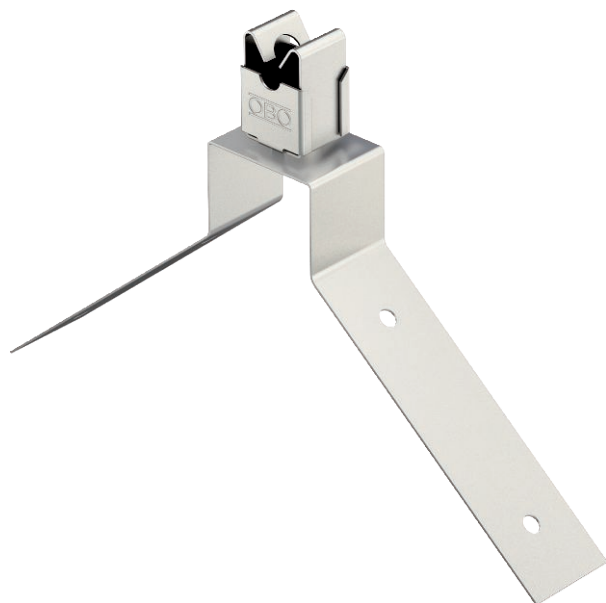

Tehnisko datu lapa

Jumta vadu turētājs kores kārņiņam, metāla jumti, Rd 8

Art.-Nr. 5202510

- apajiem vadiem Rd 8
- piemērots metāla jumtiem

A2 Nerūsējošais tērauds 1.4301

Pamatdati

Art.-Nr.	5202510
Tips	132 P VA
Krāsa	tērauda
Materiāls	Nerūsējošais tērauds, materiāls 1.4301
Materiāla saīsinājums	A2
Mazākā VK vienība (VG)	20,00 gab.
Svars	8,42 kg/100 gab.

Tehniskie dati

Pielietojums	Kore/grope
Stiprinājuma veids, trepes	ar apskavu
Vadītāja diametrs no/līdz	8,00 - 8,00
Montāžas veids	spriegojams
Montāžas augstums	20,00 mm
Pielāgots	Rd 8 mm
Fiksatora materiāls	nerūsējošais tērauds (V2A)
Balsteņa materiāls	nerūsējošais tērauds (V2A)