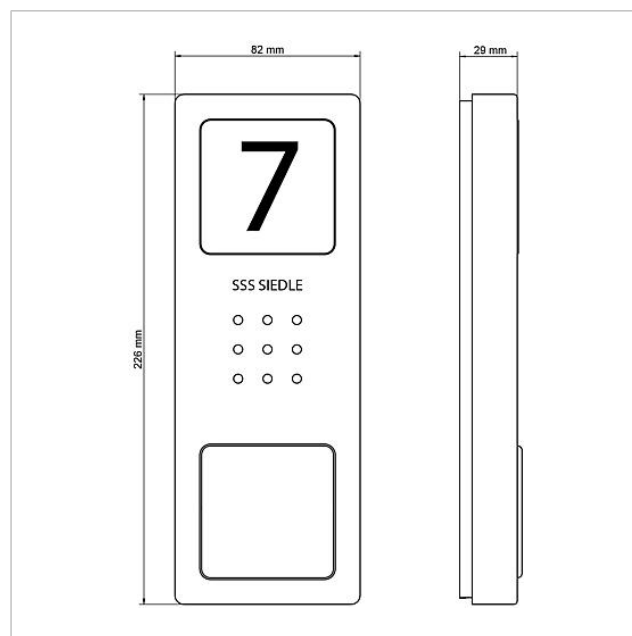

Behuizing bovenkant
CA 812-1, CA 850-1 E

210008751

Pagina 2