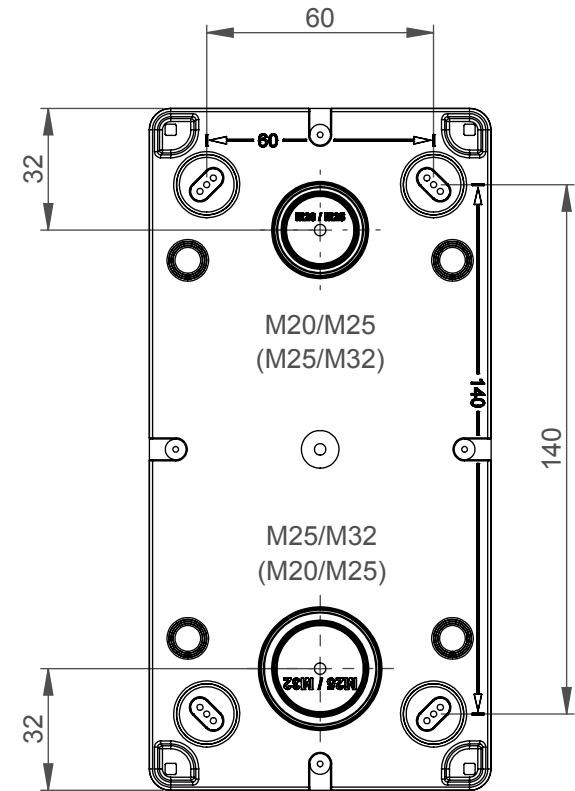

Maßskizze / dimensional drawing

Benennung: **Abschaltbare Wanddose - Kompaktserie IP44/IP54**

description: **Switched interlocked wall socket - compact series IP44/IP54**

Teilenummer / part number: **6113-*, 6114-*, 6115-*, 6123-*, 6124-*, 6125-***,

Ampere	16			32		
Pole	3	4	5	3	4	5
a	115	117	118	123	123	124