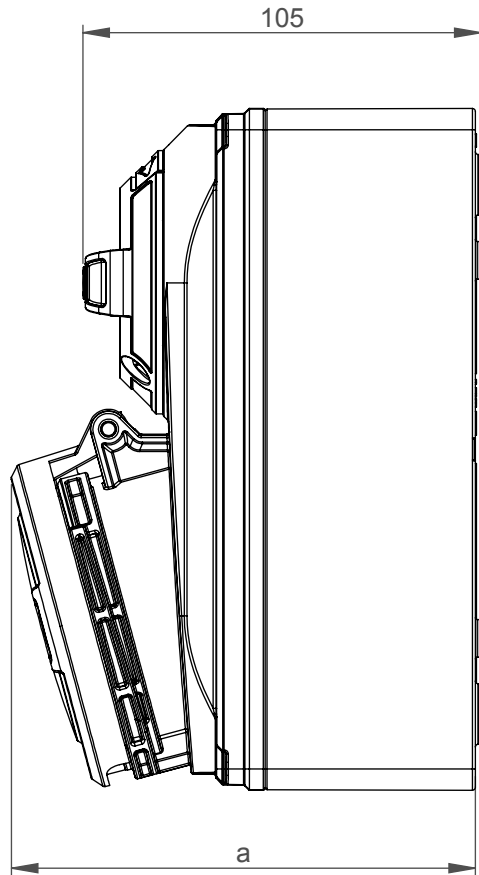

Maßskizze / dimensional drawing

Benennung: **Abschaltbare Wanddose - Kompaktserie IP44/IP54**

description: **Switched interlocked wall socket - compact series IP44/IP54**

Teilenummer / part number: **6113-*, 6114-*, 6115-*, 6123-*, 6124-*, 6125-***,

Ampere	16			32		
Pole	3	4	5	3	4	5
a	115	117	118	123	123	124