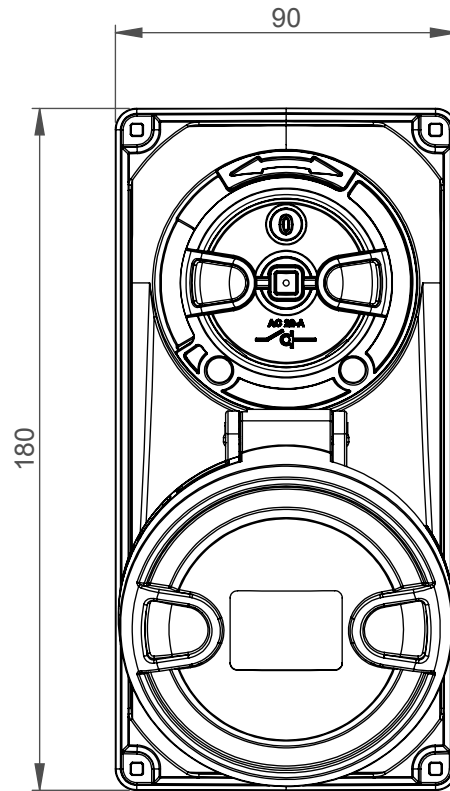

Maßskizze / dimensional drawing

Benennung: **Abschaltbare Wanddose - Kompaktserie IP44/IP54**

description: **Switched interlocked wall socket - compact series IP44/IP54**

Teilenummer / part number: **6113-*, 6114-*, 6115-*, 6123-*, 6124-*, 6125-***,

Ampere	16			32		
Pole	3	4	5	3	4	5
a	115	117	118	123	123	124