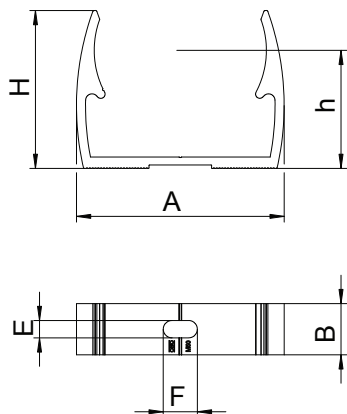

Tehnisko datu lapa

Quick apskava, ALU

Art.-Nr. 2149925

Alu Alumīnijs

OBO Quick apskava, tips ALQ M,

visu veidu metriskajām ALU cauruļu sistēmām, kā arī vieglām un smagām metriskajām izolējošajām caurulēm. Piemērota OBO cauruļu sistēmas ievietošanai, materiāls: ALU. Cauruļu centrēšanas palīgildzēkļi caurules ļauj ievietot vienkārši un pareizi un automātiski pagriež apskavas pareizajā pozīcijā.

Garena atvere novietošanai malā, veicot montāžu ar kokskrūvi vai iedzenamu dībeli. Ieteicamais piestiprināšanas attālums 50–60 cm.

Pamatdati

Art.-Nr.	2149925
Tips	ALQ M25
Apzīmējums 1	Quick klipsis turētājs
Dimensija	M25
Materiāls	Alumīnijs
Materiāla saīsinājums	Alu
Mazākā VK vienība (VG)	100,00 gab.
Svars	1,11 kg/100 gab.

Tehniskie dati

Izmērs A	31,00 mm
Izmērs B	18,00 mm
Izmērs E	5,10 mm
Izmērs F	9,50 mm
Izmērs H	30,00 mm
Attālums h	22,00 mm
Virknējams	<input type="checkbox"/>
Kabeļu/ cauruļu skaits	1,00
Stiprinājuma veids	Caurums skrūvēšanai
Slēgts	<input type="checkbox"/>
Nominālais lielums	25
Nesatur halogēnus	<input type="checkbox"/>
Ar ieliktni	<input type="checkbox"/>

Tehnisko datu lapa

Quick apskava, ALU

Art.-Nr. 2149925

Tehniskie dati

Spriegošanas diapazons D	25,00 - 25,00 mm
UV izturīgs	<input checked="" type="checkbox"/>