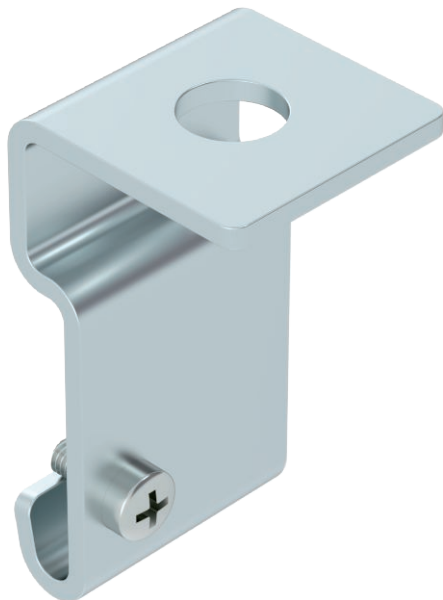

Tehnisko datu lapa

Sānu turētājs

Art.-Nr. 6015336

Sānu turētājs sietveida reņu sāniskai piekarei.

St	Tērauds
FS	cinkots

Pamatdati

Art.-Nr.	6015336
Tips	SH M10 FS
Apzīmējums 1	Stūra turētājs
Apzīmējums 2	sietveida kabeļu renei
Dimensija	58x31
Materiāls	Tērauds
Materiāla saīsinājums	St
Virsmas	cinkots
Virsmas atbilstoši DIN	DIN EN 10346
Virsmas saīsinājums	FS
Mazākā VK vienība (VG)	50,00 gab.
Svars	5,80 kg/100 gab.

Tehnisko datu lapa

Sānu turētājs

Art.-Nr. 6015336

Tehniskie dati

Izpildījums	citi
Piemērots funkciju nodrošināšanai	<input type="checkbox"/>
Nerūsējošs tērauds, kodināts	<input type="checkbox"/>