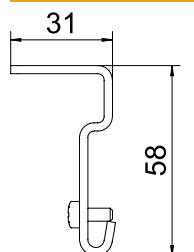

Tehnisko datu lapa

Sānu turētājs

Art.-Nr. 6015336

Sānu turētājs sietveida reņu sāniskai piekarei.

St	Tērauds
FS	cinkots

Pamatdati

Art.-Nr.	6015336
Tips	SH M10 FS
Apzīmējums 1	Stūra turētājs
Apzīmējums 2	sietveida kabeļu renei
Dimensija	58x31
Materiāls	Tērauds
Materiāla saīsinājums	St
Virsmas	cinkots
Virsmas atbilstoši DIN	DIN EN 10346
Virsmas saīsinājums	FS
Mazākā VK vienība (VG)	50,00 gab.
Svars	5,80 kg/100 gab.

Tehnisko datu lapa

Sānu turētājs

Art.-Nr. 6015336

Tehniskie dati

Izpildījums	citi
Piemērots funkciju nodrošināšanai	<input type="checkbox"/>
Nerūsējošs tērauds, kodināts	<input type="checkbox"/>