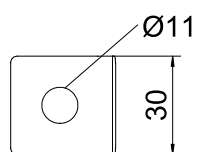

Tehnisko datu lapa

Sānu turētājs

Art.-Nr. 6015336

Sānu turētājs sietveida reņu sāniskai piekarei.

St	Tērauds
FS	cinkots

Pamatdati

Art.-Nr.	6015336
Tips	SH M10 FS
Apzīmējums 1	Stūra turētājs
Apzīmējums 2	sietveida kabeļu renei
Dimensija	58x31
Materiāls	Tērauds
Materiāla saīsinājums	St
Virsmas	cinkots
Virsmas atbilstoši DIN	DIN EN 10346
Virsmas saīsinājums	FS
Mazākā VK vienība (VG)	50,00 gab.
Svars	5,80 kg/100 gab.

Tehnisko datu lapa

Sānu turētājs

Art.-Nr. 6015336

Tehniskie dati

Izpildījums	citi
Piemērots funkciju nodrošināšanai	<input type="checkbox"/>
Nerūsējošs tērauds, kodināts	<input type="checkbox"/>