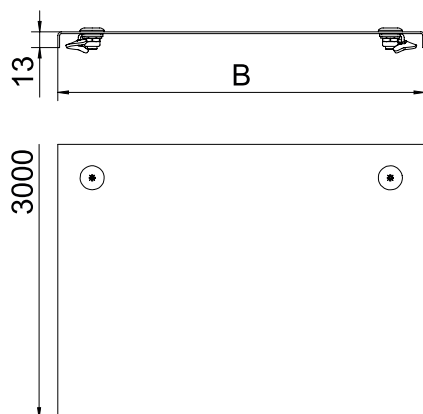

Tehnisko datu lapa

Vāks ar grozāmu aizbīdni

Art.-Nr. 6052932

Kabeļu reņu un kabeļu trepju vāks ar 3 pāriem pagriežamo aizslēgu.

A2 Nerūsējošais tērauds 1.4301
2B neizolēts, apstrādāts

Produkta papildus teksta norādījumi Perpendikulārs robojums no 500 mm platuma.

Produkta papildu apraksts 1 Ja vāki tiek izmantoti ārpus telpām, ir jāveic papildu pasākumi aizsardzībai pret vēju.

Pamatdati

Art.-Nr.	6052932
Tips	DRL 400 A2
Apzīmējums 1	Vāks ar pagr.sviru
Apzīmējums 2	kabeļu reņem un kabeļu trepem
Ražotājs	OBO
Dimensija	400x3000
Materiāls	Nerūsējošais tērauds, materiāls 1.4301
Materiāla saīsinājums	A2
Virsmas saīsinājums	neizolēts, apstrādāts
Virsmas saīsinājums	2B
Mazākā VK vienība (VG)	3,00 m
Svars	340,40 kg/100 m

Tehnisko datu lapa

Vāks ar grozāmu aizbīdņi

Art.-Nr. 6052932

Tehniskie dati

Garums	3.000,00 mm
Platums	400,00 mm
Malas augstums	35,00 mm
Izmērs B	400,00 mm
Izmērs H	15,00 mm
Pagriežamo sviru skaits	6,00 stundas
Stiprinājuma veids	Slēdzene ar grozāmu aizbīdņi
Loksnes biezums	1,00 mm
Piemērots kabeļu renei	<input checked="" type="checkbox"/>
Piemērots režģveida renei	<input type="checkbox"/>
Piemērots kabeļu trepēm	<input checked="" type="checkbox"/>
Piemērots funkciju nodrošināšanai	<input type="checkbox"/>
Nerūsējošs tērauds, kodināts	<input type="checkbox"/>