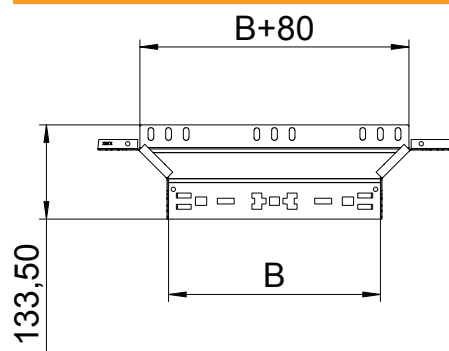

Tehnisko datu lapa

Montāžas/atzarojuma detaļa Magic 110

Art.-Nr. 6041924

Piemontējams atzarojums ar ātrās savienošanas sistēmu. Visiem kabeļu kanālu tipiem ar malas augstumu 110 mm.

St	Tērauds
FS	cinkots

Pamatdati

Art.-Nr.	6041924
Tips	RAAM 130 FS
Apzīmējums 1	T-lzvads
Apzīmējums 2	ar Magic savienojumu
Dimensija	110x300
Materiāls	Tērauds
Materiāla saīsinājums	St
Virsmas	cinkots
Virsmas atbilstoši DIN	DIN EN 10346
Virsmas saīsinājums	FS
Mazākā VK vienība (VG)	1,00 gab.
Svars	79,20 kg/100 gab.

Tehnisko datu lapa

Montāžas/atzarojuma detaļa Magic 110

Art.-Nr. 6041924

Tehniskie dati

Platums	300,00 mm
Malas augstums	110,00 mm
Izmērs B	300,00 mm
Savienotāja izpildījums	iebūvēts savienotājs
Izmēri	110x300 mm
Loksnes biezums	1,25 mm
Piemērots funkciju nodrošināšanai	<input type="checkbox"/>
Metāla biezums	1,25 mm
Pamatnes plāksnes materiāla biezums	1,25 mm
NATO perforācijas šablons	<input type="checkbox"/>
Nerūsējošs tērauds, kodināts	<input type="checkbox"/>
Gara laiduma izpildījums	<input type="checkbox"/>