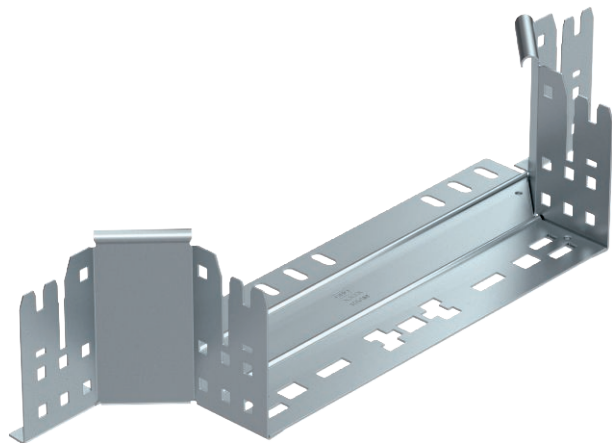

Tehnisko datu lapa

Montāžas/atzarojuma detaļa Magic 110

Art.-Nr. 6041924

Piemontējams atzarojums ar ātrās savienošanas sistēmu. Visiem kabeļu kanālu tipiem ar malas augstumu 110 mm.

St	Tērauds
FS	cinkots

Pamatdati

Art.-Nr.	6041924
Tips	RAAM 130 FS
Apzīmējums 1	T-lzvads
Apzīmējums 2	ar Magic savienojumu
Dimensija	110x300
Materiāls	Tērauds
Materiāla saīsinājums	St
Virsmas	cinkots
Virsmas atbilstoši DIN	DIN EN 10346
Virsmas saīsinājums	FS
Mazākā VK vienība (VG)	1,00 gab.
Svars	79,20 kg/100 gab.

Tehnisko datu lapa

Montāžas/atzarojuma detaļa Magic 110

Art.-Nr. 6041924

Tehniskie dati

Platums	300,00 mm
Malas augstums	110,00 mm
Izmērs B	300,00 mm
Savienotāja izpildījums	iebūvēts savienotājs
Izmēri	110x300 mm
Loksnes biezums	1,25 mm
Piemērots funkciju nodrošināšanai	<input type="checkbox"/>
Metāla biezums	1,25 mm
Pamatnes plāksnes materiāla biezums	1,25 mm
NATO perforācijas šablons	<input type="checkbox"/>
Nerūsējošs tērauds, kodināts	<input type="checkbox"/>
Gara laiduma izpildījums	<input type="checkbox"/>