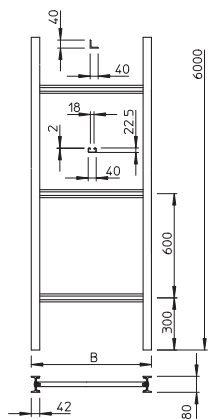

Tehnisko datu lapa

Industriālās vertikālās kabeļu trepes, 6 m C40

Art.-Nr. 6013481

Vertikālās kabeļu trepes ar malas augstumu 80 mm, ar ieskrūvētiem spraišļiem.

St

Tērauds

FT

karsti cinkots

Produkta papildus teksta norādījumi

Vertikālās kabeļu trepes piegādā nesamontētā stāvoklī. Atbilstošais kabeļu apskavas tips ir 2056U.

Pamatdati

Art.-Nr.	6013481
Tips	SLS 80 C40 12 FT
Apzīmējums 1	Vert. kabeļu trepe industrijai
Apzīmējums 2	ar C 40 spraišļiem
Ražotājs	OBO
Dimensija	1200x6000
Materiāls	Tērauds
Materiāla saīsinājums	St
Virsmas	karsti cinkots
Virsmas atbilstoši DIN	DIN EN ISO 1461
Virsmas saīsinājums	FT
Mazākā VK vienība (VG)	6,00 m
Svars	1.553,33 kg/100 m

Tehnisko datu lapa

Industriālās vertikālās kabeļu trepes, 6 m C40

Art.-Nr. 6013481

Tehniskie dati

Garums	6.000,00 mm
Platums	1.200,00 mm
Malas augstums	80,00 mm
Sānu sienas izpildījums	I veida profils
Spraišņu izpildījums	Necaumurots profils
Piemērots funkciju nodrošināšanai	<input type="checkbox"/>
Nerūsējošs tērauds, kodināts	<input type="checkbox"/>
Sānu caurumi	<input checked="" type="checkbox"/>
Attālums starp spraišņiem	600,00 mm