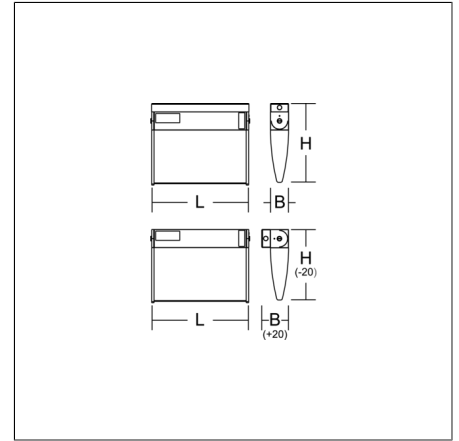

# GSUN D

672219.004.1.04 | Armatuur voor vluchtwegmarkering

Plafond- en wandarmaturen  
4051859397441  
L 247, B 45, H 200

Plafondmontage (opbouw), Wandmontage  
zilver, mat (ca. RAL 9006)

Armatuur voor vluchtwegmarkering. Behuizing geëxtrudeerd aluminiumprofiel gepoedercoat. 4 noodpictogrammen en 1 witte folie bijgevoegd. Universele bevestigingsset voor plafond- en wandopbouw. Driver ingebouwd. Decentraal noodvoedingssysteem met automatische zelftest en terugmelding aan de RZB-bewakingsysteem MULTIDIGIT.

## Productgegevens

Type noodverlichting	Decentrale batterijsysteem
Bewaking	MultiDigit
Accu	NiMh
Bedrijfsduur	3 h
Schakelwijze	permanente schakeling
Herkenningsafstand	24 m
Lengte L	247 mm
Breedte B	45 mm
Hoogte H	200 mm
Gewicht	0.9 kg
Lichtbron	LED
Kleurtemperatuur	4000 K
Systeemvermogen, netvoeding	4,7 W
Fotobiologische veiligheid conform EN 62471	Risicogroep 1
Bedrijfsapparaat	Converter
Controle	on/off
Spanning	220 - 240 V / 50 - 60 Hz
Inschakelstroom / Inschakeltijd	0.12 A / 5000 µs
Beschermingsgraad	IP 30
Beschermingsklasse	I
Gloeidraadtest	650°C - 30 seconden
Slagvastheid	IK03
Omgevingstemperatuur bij permanente schakeling	0 °C ... + 25 °C
Omgevingstemperatuur bij stand-byschakeling	5 °C ... + 40 °C
Conformiteitsmerkteken	CE