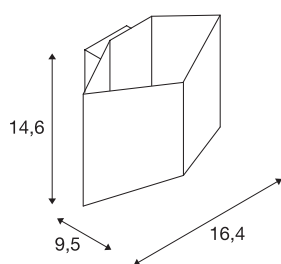

CARISO 2 WL Indoor LED wandopbouwlamp zwart/goud 2700K

De CARISO WL-2 wandarmatuur onderscheidt zich door haar buitengewone vorm met hoge identiteitswaarde. De inwendig messing gehouden behuizing zorgt in combinatie met de geïntegreerde Premium-led voor een bijzonder warm lichteffect. De meegeleverde led driver maakt de directe aansluiting op 230 V netspanning mogelijk.

TECHNISCHE SPECIFICATIES

Art.nr.:	151710
Primaire nominale spanning	220-240V ~50/60Hz mA/V
Secundaire stroom / secundaire spanning	500mA
Breedte	16.4 cm
Hoogte	14.6 cm
Diepte	9.5 cm
Nettogewicht	0.744 kg
Brutogewicht	0.928 kg
IP-code	IP 20
Veiligheidsklasse	I
Montage	Opbouw
Montagebeschrijving	Wand
Dimbaar	Ja
Dimtechniek	Fase-afsnijding
Wattage	9.2 W
Lumen	250 lm
Lichtkleurtemperatuur	2700 Kelvin
Kleur	zwart
CRI	80
LXXBXX gegevens	L70B50
Levensduur	30000 h
minimale omgevingstemperatuur	-20 °C