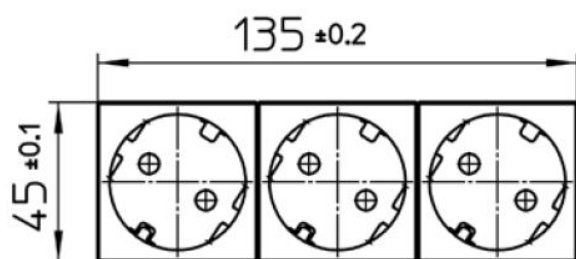

Met kinderbeveiliging	Ja
Frequentie	50-60Hertz
Nom. spanning	250Volt
Halogeenvrij	Ja
Nom. stroom	16Ampère
Uitvoering	Randaarde
Aansluitwijze	Steekklem
Kleur	Antraciet
Montagewijze	Wandgoot
Bevestigingswijze	Bevestiging met schroef
Materiaal	Kunststof
Kwaliteitsklasse	Thermoplast
Oppervlaktebescherming	Geen (onbehandeld)
Geschikt voor beschermingsgraad (IP)	IP20

Einbausteckdosen
6213 EMS SI WI