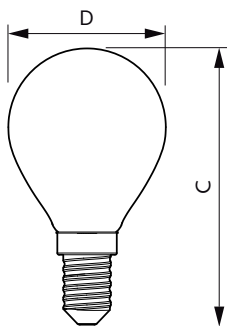

MASTER Value Decoratieve LED kaars- en kogellampen

Regelsystemen en dimmers	
Dimbaar	Ja
Mechanische eigenschappen en behuizing	
Lampafwerking	Amber
Lampvorm	P45 [P 45 mm]
Goedkeuring en toepassing	
Energieverbruik kWh/1.000 uur	3 kWh
Productgegevens	
Volledige productcode	871951431605800

Productnaam voor bestelling	MAS VLE LEDLusterD 2.6-15W E14 P45 SP G
EAN/UPC - Product	8719514316058
Bestelcode	31605800
Lokale code	31605800
Numerator - Aantal per pak	1
Numerator - Dozen per buitendoos	10
SAP-materiaal	929002983302
Net Weight (Piece)	0,014 kg

Maatschets

MAS VLE LEDLusterD 2.6-15W E14 P45 SP G

Product	D	C
MAS VLE LEDLusterD 2.6-15W E14 P45 SP G	46 mm	80 mm