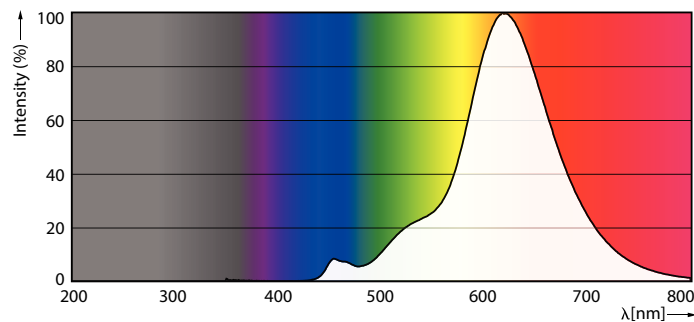

Fotometrische gegevens

General Uniform Lighting

LEDlustre SLR 2,6W P45 E14 818 Amber-POC

LEDlustre SLR 2,6W P45 E14 818 Amber-GUL