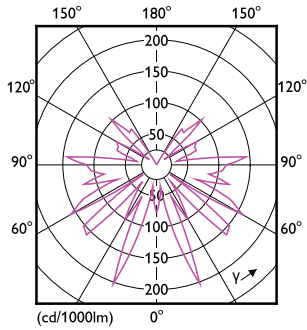

Product gegevens

Algemene informatie	
Lampvoet	E14 [E14]
CE-markering	Ja
Conform EU RoHS-richtlijn	Ja
Nominale levensduur (nom.)	15000 h
Schakelcyclus	20000
Laag	MASTER Value

Eisen aan armatuurontwerp	
Kleurcode	818 [CCT van 1800 K]
Lichtstroom (nom.)	136 lm
Kleuraanduiding	1800
Gecorreleerde kleurtemperatuur (nom.)	1800 K
Lichtrendement (gespec.) (nom.)	52,00 lm/W
Kleurconsistentie	<6
Kleurweergave-index (nom.)	80

Maatschets

MAS VLE LEDLusterD 2.6-15W E14 P45 SP G

Product	D	C
MAS VLE LEDLusterD 2.6-15W E14 P45 SP G	46 mm	80 mm

Fotometrische gegevens

General Uniform Lighting

LEDlustre SLR 2,6W P45 E14 818 Amber-POC

LEDlustre SLR 2,6W P45 E14 818 Amber-GUL

MASTER Value Decoratieve LED kaars- en kogellampen

Fotometrische gegevens

LEDlustre SLR P45 2,6W E14 818 Amber-LDD

Levensduur

Life Expectancy Diagram

Lumen Maintenance Diagram