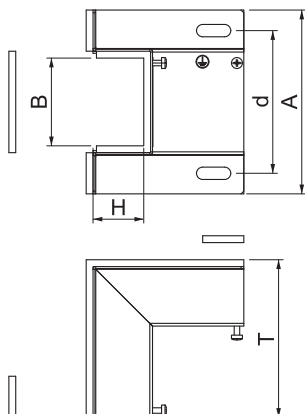

Tehnisko datu lapa

Iekšējais stūris 0407

Art.-Nr. 7216508

Fasondetaļas uzliktnis divu kanālu galu BSKM 0407 nosegšanai kā iekšējais stūris tiešajā sienas un griestu montāžā. Komplektā ir ielīmētas blīves šuvju noblīvēšanai un atsevišķas blīves kombinācijai ar pretplāksni, kā arī skrūves potenciāla izlīdzināšanai.

St Tērauds
L krāsots

Pamatdati

Art.-Nr.	7216508
Tips	BSKM-IE 0407 RW
Dimensija	40x70
Krāsa	dzidri balts
RAL numurs	9010
Materiāls	Tērauds
Materiāla saīsinājums	St
Virsmas	krāsots
Virsmas atbilstoši DIN	DIN EN 10346
Virsmas saīsinājums	L
Mazākā VK vienība (VG)	1,00 gab.
Svars	63,10 kg/100 gab.

Tehniskie dati

Izmērs A	134,00 mm
Izmērs B	70,00 mm
Izmērs H	40,00 mm
Izmērs d	104,00 mm
Izmērs T	110,00 mm
Vāka nostiprināšana	citi
Ugunsizturības klase I - Montāžas kanāls	120,00