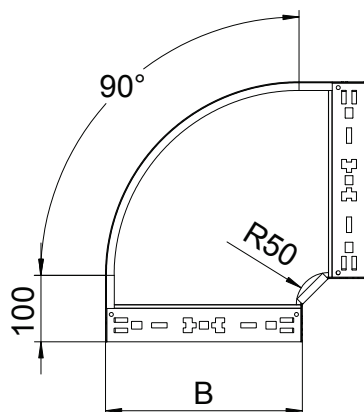

# Tehnisko datu lapa

90° līkums Magic 60

Art.-Nr. 6041210

**OBO**  
BETTERMANN

90° līkums ar ātrās savienošanas sistēmu. Visiem kabelu kanālu tiptiem ar malas augstumu 60 mm.

**A4** Nerūsējošais tērauds 1.4571  
**2B** neizolēts, apstrādāts

## Pamatdati

Art.-Nr.	6041210
Tips	RBM 90 650 A4
Apzīmējums 1	90° pagrieziens
Apzīmējums 2	ar Magic savienojumu
Dimensija	60x500
Materiāls	Nerūsējošais tērauds, materiāls 1.4571
Materiāla saīsinājums	A4
Virsmas saīsinājums	neizolēts, apstrādāts
Mazākā VK vienība (VG)	1,00 gab.
Svars	376,30 kg/100 gab.

## Tehniskie dati

Platums	500,00 mm
Malas augstums	60,00 mm
Izmērs B	500,00 mm
Līkums (leņķis)	90°
Savienotāja izpildījums	iebūvēts savienotājs
Loksnes biezums	1,25 mm
Izmēri	60x500 mm
Piemērots funkciju nodrošināšanai	<input type="checkbox"/>
Grīdā izveidoti caurumi montāžas vajadzībām	<input type="checkbox"/>
NATO perforācijas šablons	<input type="checkbox"/>
Virziena maiņa	horizontāls
Nerūsējošs tērauds, kodināts	<input type="checkbox"/>
Sānu caurumi	<input type="checkbox"/>
Gara laiduma izpildījums	<input type="checkbox"/>