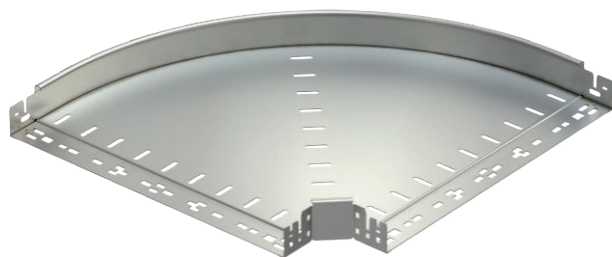

# Tehnisko datu lapa

90° līkums Magic 60

Art.-Nr. 6041210

**OBO**  
BETTERMANN

90° līkums ar ātrās savienošanas sistēmu. Visiem kabelu kanālu tiptiem ar malas augstumu 60 mm.

**A4** Nerūsējošais tērauds 1.4571  
**2B** neizolēts, apstrādāts

## Pamatdati

Art.-Nr.	6041210
Tips	RBM 90 650 A4
Apzīmējums 1	90° pagrieziens
Apzīmējums 2	ar Magic savienojumu
Dimensija	60x500
Materiāls	Nerūsējošais tērauds, materiāls 1.4571
Materiāla saīsinājums	A4
Virsmas saīsinājums	neizolēts, apstrādāts
Mazākā VK vienība (VG)	1,00 gab.
Svars	376,30 kg/100 gab.

## Tehniskie dati

Platums	500,00 mm
Malas augstums	60,00 mm
Izmērs B	500,00 mm
Līkums (leņķis)	90°
Savienotāja izpildījums	iebūvēts savienotājs
Loksnes biezums	1,25 mm
Izmēri	60x500 mm
Piemērots funkciju nodrošināšanai	<input type="checkbox"/>
Grīdā izveidoti caurumi montāžas vajadzībām	<input type="checkbox"/>
NATO perforācijas šablons	<input type="checkbox"/>
Virziena maiņa	horizontāls
Nerūsējošs tērauds, kodināts	<input type="checkbox"/>
Sānu caurumi	<input type="checkbox"/>
Gara laiduma izpildījums	<input type="checkbox"/>