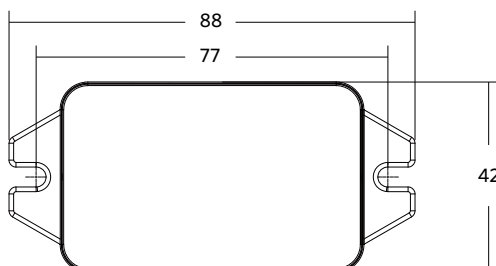

Maatschets (mm)

821017001300 - LEDSmart-BLE-DALI-Converter