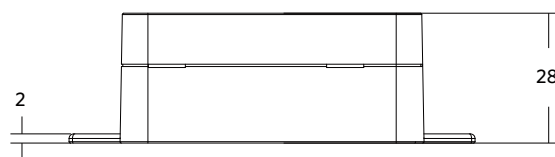

Maatschets (mm)

821017001300 - LEDSmart-BLE-DALI-Converter