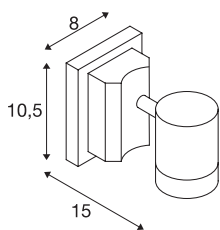

## MYRA WALL

outdoor wand- en plafondlamp, met één lichtbron, QPAR51, IP55, zilvergrijs, max.50W

De Wand- en plafondlamp van de MYRA-serie bestaat uit gelakt aluminium en glas dat de lichtbron(nen) afdekt. De lampenkop is draai- en kantelbaar. Door de beveiligingsklasse IP55 is hij geschikt voor buitengebruik. De elektrische aansluiting van de in meerdere kleurversies beschikbare lamp vindt op 230 V netspanning plaats. De MYRA-serie omvat bovendien staande-, plus displaylampen en is daarom universeel toepasbaar.

## TECHNISCHE SPECIFICATIES

Art.nr.:	233104
Fitting	GU10
Lichtbronnen	QPAR51
Aantal fittingen	1
Inclusief lampen	Geen
Primaire nominale spanning	220-240V ~50/60Hz mA/V
Kantelbereik	45 °
Horizontaal draaibereik	340 °
Breedte	8 cm
Hoogte	10.5 cm
Diameter	7 cm
Diepte	15 cm
Nettogewicht	0.569 kg
Brutogewicht	0.642 kg
IP-code	IP 55
Veiligheidsklasse	I
Montage	Opbouw
Montagebeschrijving	Plafond,Wand
Wattage	50 W
Kleur	grijs
BIG WHITE pagina	666