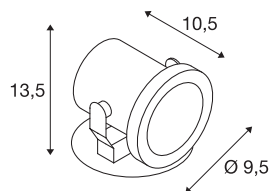

NAUTILUS

outdoor spot, QPAR51, roestvrij staal, max. 35 W, incl. 1,5mKabel

De verplaatsbare spots van de serie NAUTILUS zijn de plug & play bestsellers van het huis SLV, het merk dat al vele jaren talloze van toegevoegde waarde is voor uiteenlopende buitengebieden, zowel voor commerciële toepassing als voor particulieren. De reden daarvoor ligt voor de hand: Compromisloze kwaliteit voor wat betreft bestendigheid en flexibiliteit. Op deze manier zorgt een NAUTILUS buitenlamp zowel tijdens strenge winternachten als op warme zomeravonden voor een ongeëvenaarde sfeer en verlichte effecten in de tuin. Het maakt niet uit of u met de Nautilus uw bloemen, bomen of waterpartijen belicht. De serie NAUTILUS beschikt over een veelvoud aan uitvoeringen van verschillende types, vormen en kleuren, met stekker of met open kabeleinde, met montageplaat of met grondpin. Bij exemplaren met GU10-fitting verzoeken wij u de maximale afmeting en het maximale wattage voor de te gebruiken lichtbron (niet meegeleverd) in acht te nemen. Wanneer laat u zich overtuigen en betoveren door de talloze voordelen van de klassiekers van SLV?

TECHNISCHE SPECIFICATIES

Art.nr.:	229741
Fitting	GU10
Lichtbronnen	QPAR51
Aantal fittingen	1
Inclusief lampen	Geen
Primaire nominale spanning	220-240V ~50/60Hz mA/V
Kantelbereik	180 °
Horizontaal draaibereik	360 °
Lengte	10.5 cm
Diameter	9.5 cm
Nettogewicht	0.587 kg
Brutogewicht	0.661 kg
IP-code	IP 55
Veiligheidsklasse	I
Slagvastheidsklasse	IK03
Slagvastheid	0,35 Joule
Montage	Opbouw
Montagebeschrijving	Plafond, Vloer, Wand
Wattage	25 W
Kleur	roestvrij staal
BIG WHITE pagina	595