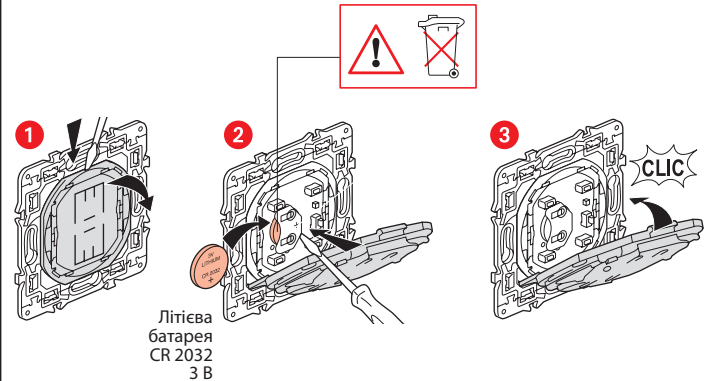

Заміна батареї

СПРОЩЕНА ДЕКЛАРАЦІЯ ВІДПОВІДНОСТІ НОРМАМ ЄС

Нижчезазначена компанія,

Legrand

заявляє, що радіо- та електрообладнання, що згадується в цьому документі, відповідає директиві 2014/53/EU.

Повний текст декларації відповідності нормам ЄС доступний на сайті:

www.legrandoc.com