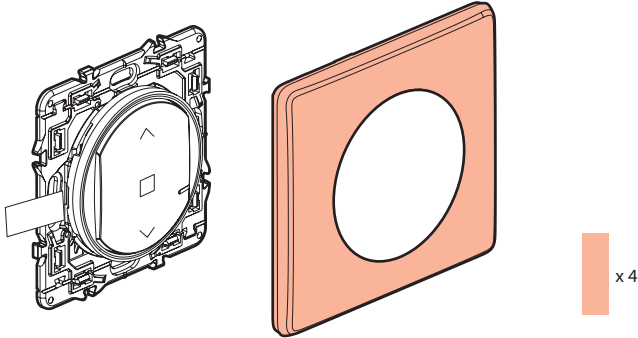

Цей виріб представляє собою розумний пристрій, для підключення якого **потрібно** попередньо придбати та встановити стартовий набір та один або декілька розумних проводових вимикачі жалюзі Céline with Netatmo.

Даний виріб керує тільки розумними проводовими вимикачами жалюзі Céline with Netatmo.

Вміст набору

Розумний безпроводовий вимикач жалюзі

Декоративна рамка

Клейка стрічка x 4

Діапазон частот: 2.4 - 2.4835 ГГц
Рівень потужності: < 100 мВт

www.legrand.ua

LEGRAND - СЛУЖБА ПІДТРИМКИ СПОЖИВАЧІВ
04080 вул. Турівська, буд.31, КИЇВ, УКРАЇНА • www.legrand.ua

LE10321AA

Монтаж розумного безпроводового вимикача жалюзі

Для того, щоб з'єднати розумний безпроводовий пульт жалюзі з вашою розумною системою, дотримуйтесь вказівок:

- з інструкції користувача вашого стартового набору
- з додатку **Legrand Home + Control (Налаштування/Додати новий пристрій)**
- або дивіться посібник користувача на сайті legrand.ua